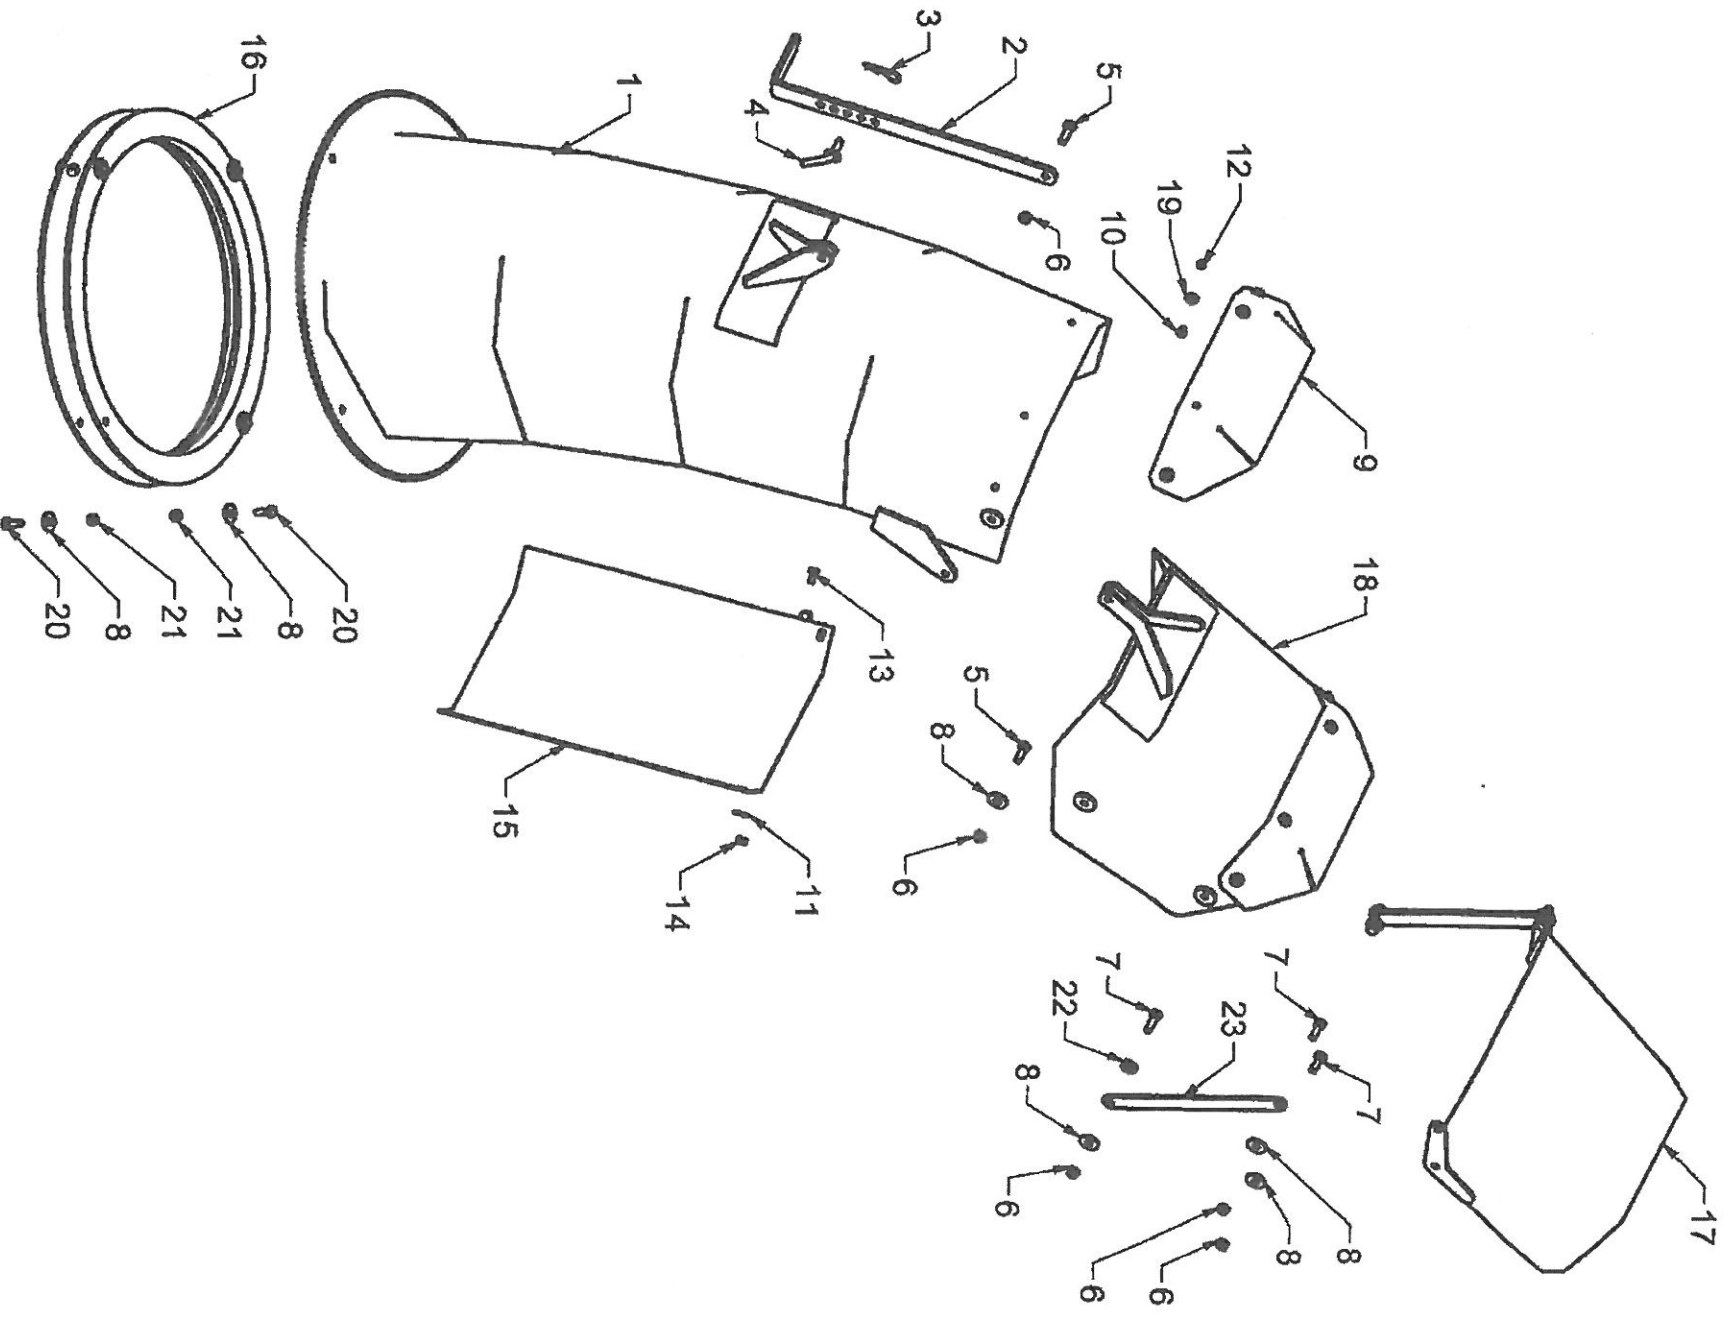

V255

Nr.	Vare nr.	Antal	Beskrivelse	Bemærkninger
1	12701	1	Hovedramme	
2	740420018	4	Låsemøtrik	M18
3	740600050	4	Skiver	19x34x3mm.FZB
4	12707	1	Kugleleje	UKF 213-60
5	740990820	1	Unbrakobolt	M16x40
6	177510	1	Skive	17x75x10,0mm.FZB
7	12708	1	Skærm	
8	740420012	10	Låsemøtrik	M12
9	740200364	1	Maskinbolt	M12x240 FZB
10	740760040	1	Skiver	16,5mm.FZB
11	12721	1	PTO.Krog	
12	906230	1	Skive	90x62x3,0mm. FZB
13	12711	1	Kugleleje	UKP213-60
14	740211700	2	Stålbolt	M20x75 8.8 FZB
15	740420020	2	Låsemøtrik	M20
16	15560	2	Skiver	42x20,5x5mm.FZB
17	740420016	24	Låsemøtrik	M16
18	1210100	2	Traktorsplit	10mm.
19	43075	2	Træktap	
20	740211600	2	Stålbolt	M16x100 8.8 FZB
21	740211590	2	Stålbolt	M16x80 8.8 FZB
22	12712	2	Slidesko	
23	26511	4	Slidestål	
24	26522	12	Bræddebolt	M16x45
25	740600040	12	Skiver	17x35x3mm.FZB
26	740990980	6	Unbrakobolt	M20x140
27	12720	1	Bagerste slidesko	
28	12706	6	Slagler	
29	12703	1	Hovedaksel	
30	12715	1	Blæserhjul	
31	740210550	6	Stålbolt	M16x40 8.8 FZB
32	25413	1	Bolt	
33	1210080	1	Traktorsplit	8mm.

Nr.	Vare nr.	Antal	Beskrivelse	Bemærkninger
1	12709	1	Højre sideskær	
2	12710	1	Højre beslag	
3	12713	1	Venstre sideskær	
4	12714	1	Venstre beslag	
5	740420016	14	Låsemøtrik	M16
6	740210545	14	Sætskrue	M16x35 8.8 FZB
7	740600039	16	Skiver	17x35x2,0mm FZB
8	740210405	4	Sætskrue	M12x30 8.8 FZB
9	740420012	4	Låsemøtrik	M12
10	740600032	4	Skiver	13x30x2,0mm FZB