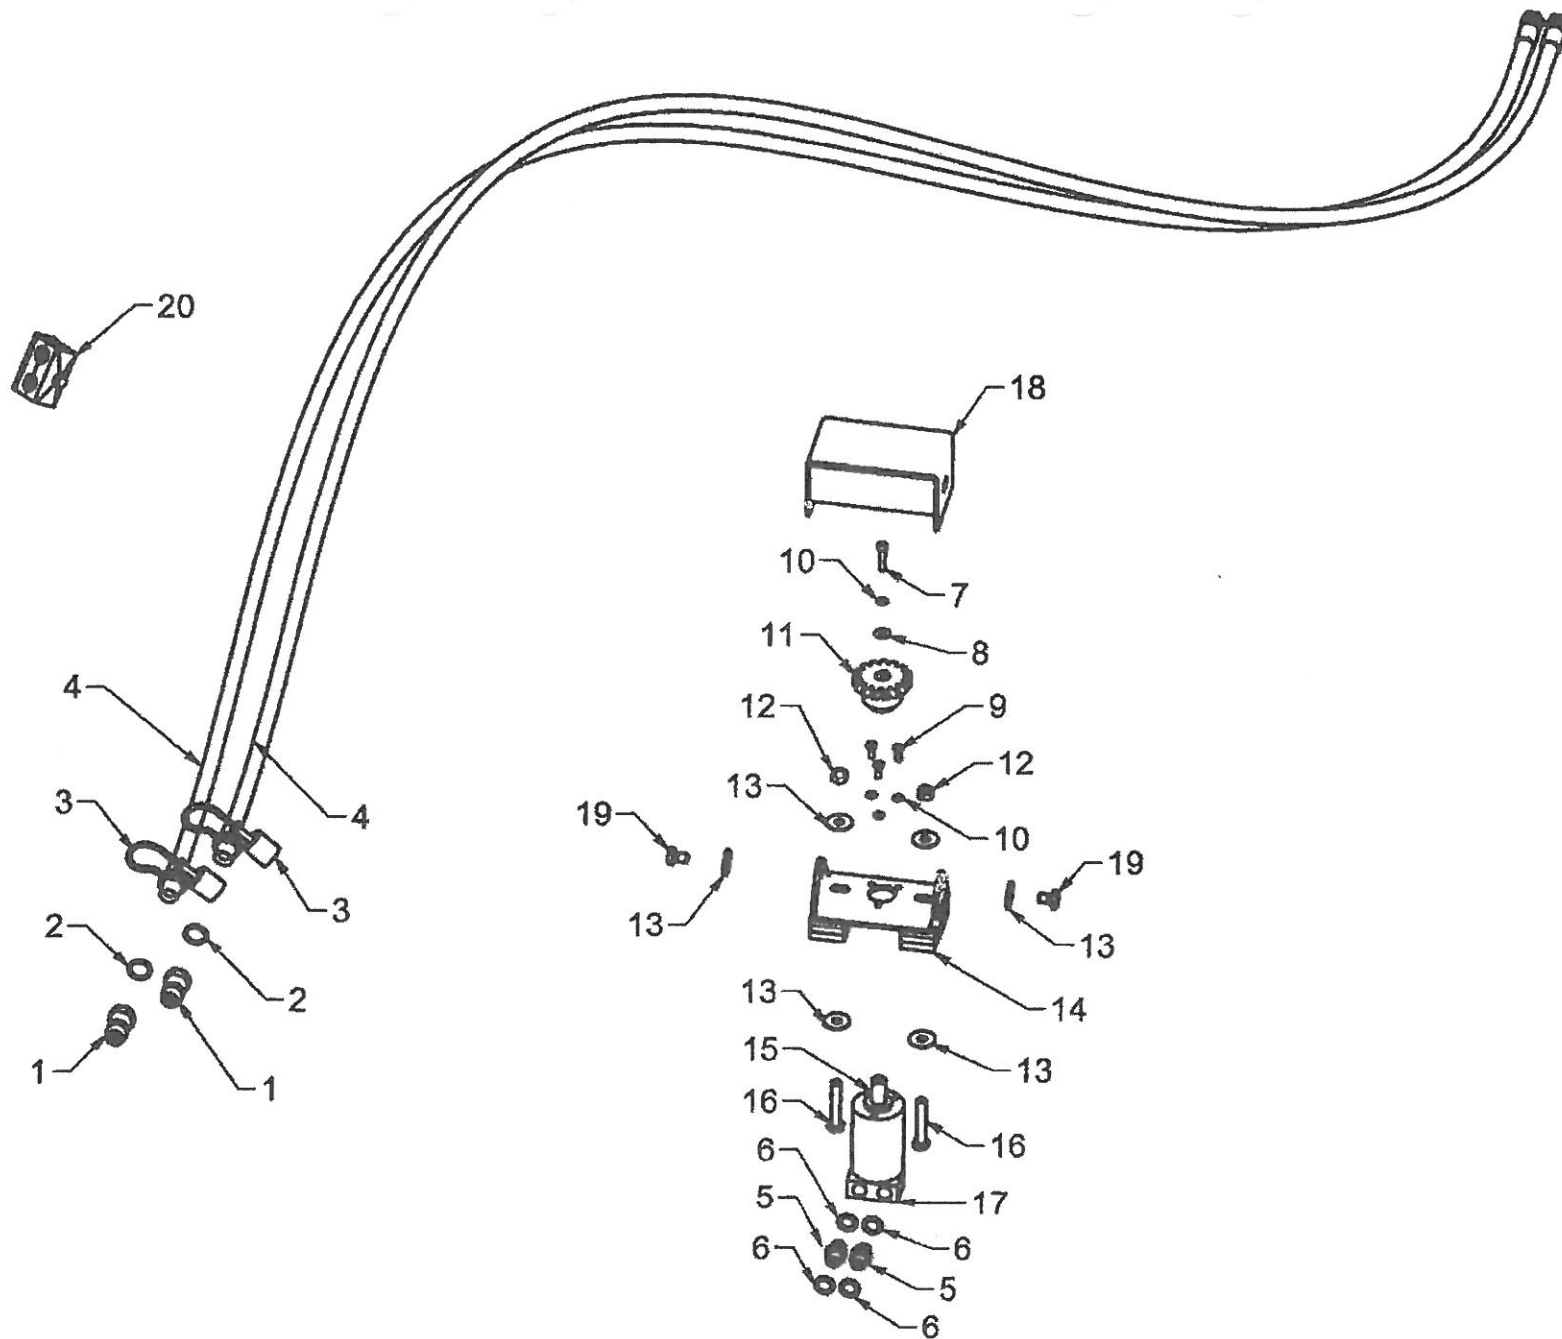

Nr.	Vare nr.	Antal	Beskrivelse	Bemærkninger
1	42414	2	Lynkobling	1/2"
2	42415	2	Kobberskiver	1/2"
3	42416	2	Støvhætte	
4	12475	2	Hydraulikslanger	2750mm.
5	42419	2	Brystnippel	3/8"
6	42418	2	Kobberskiver	3/8"
7	740990185	1	Unbrakobolt	M6x30 DIN912 FZB
8	740730005	1	Skive	6,5x22x1,5mm.FZB
9	740210115	3	Sætskrue	M6x16 8.8 FZB
10	740760015	4	Sikringsskive	6,4mm.FZB
11	13034	1	Tandhjul	15Z mo.4
12	740420010	6	Låsemøtrik	M10
13	740600030	12	Skiver	11x22x2,0mm.FZB
14	13036	1	Beslag	
15	13037	1	Feder	
16	740211345	2	Stålbolt	M10x60 8.8 FZB
17	13038	1	Oliemotor	
18	13039	1	Skærm	
19	740210302	2	Sætskrue	M10x16 8.8 FZB
20	42603	1	Dobb. Rørholder	20mm.